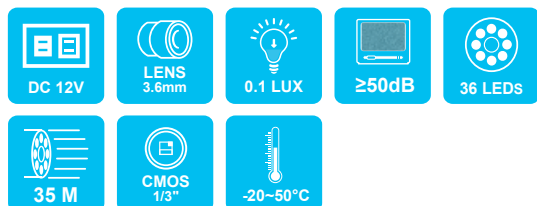

## 商品規格

影像元件-	1/3" CMOS 影像感應器
信號模式-	NTSC/PAL
影像訊號處理系統-	數位訊號處理系統
視覺角度-	3.6mm
有效像素-	1920 (水平) × 1080 (垂直)
解析度-	1080P@30fp
輸入電壓-	DC 12 ± 1V
消耗功率-	120mA (IR Off); 340mA (IR On)
ICR-	支援
電子快門-	自動
自動白平衡-	自動
自動增益-	自動
信噪比-	≥50dB
日夜轉換-	支援
LED顆數-	36 PCS
投射距離-	35M
紅外線波長-	850nm
最低照度-	0.1 LUX
輸出-	AHD or CVBS or TVI or CVI (出廠設定:AHD 模式輸出)
語言-	英語/簡中/繁中/俄語/西班牙語/法語 /波蘭語/義大利語/葡萄牙/日語/韓語/ 希臘語
防水防塵等級-	IP66
工作溫度-	-20°C~50°C
尺寸 (H×W×D)-	200mm x 63mm x 63mm
重量-	大約310g