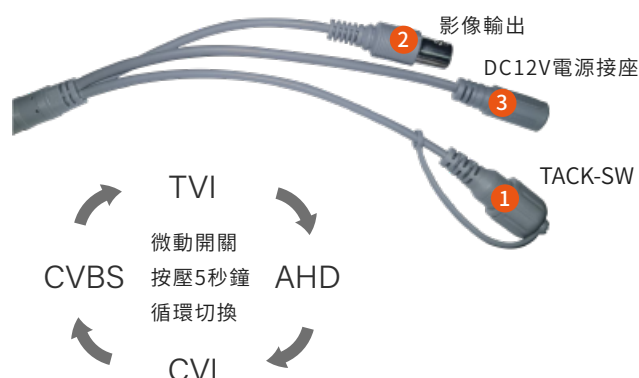

## 商品規格

影像元件-	1/3" CMOS 影像感應器
信號模式-	NTSC/PAL
影像訊號處理系統-	數位訊號處理系統
視覺角度-	3.6mm
有效像素-	1920 (水平) × 1080 (垂直)
解析度-	1080P@30fp
輸入電壓-	DC 12 ± 1V
消耗功率-	120mA (IR Off); 340mA (IR On)
ICR-	支援
電子快門-	自動
自動白平衡-	自動
自動增益-	自動
信噪比-	≥50dB
日夜轉換-	支援
LED顆數-	36 PCS
投射距離-	35M
紅外線波長-	850nm
最低照度-	0.1 LUX
輸出-	AHD or CVBS or TVI or CVI (出廠設定:AHD 模式輸出)
語言-	英語/簡中/繁中/俄語/西班牙語/法語 /波蘭語/義大利語/葡萄牙/日語/韓語/ 希臘語
防水防塵等級-	IP66
工作溫度-	-20°C~50°C
尺寸 (H×W×D)-	200mm x 63mm x 63mm
重量-	大約310g

## OSD控制線(選配)