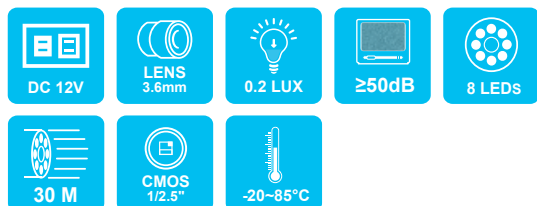

VCF-5K16HDB 5MP

AHD IR Camera

SPECIFICATIONS

Pick Up Element-	1/2.5" CMOS sensor
Video System-	NTSC/PAL
Image Signal Process-	Digital Signal Processor
Lens-	3.6mm
Number Of Pixel-	2608 (Horizontal) x 1952(Vertical)
Horizontal Resolution-	5MP@20fps
Power Supply-	DC 12 ± 1V
Power Consumption-	120mA (IR Off) : 330mA (IR On)
ICR-	Support
Electronic Shutter-	Auto
White Balance-	Auto
Gain Control-	Auto
S/N Ratio-	≥50dB
Day Night Auto Switch-	Support
LEDs-	8 PCS
IR Range-	30M
IR Wavelength-	850nm
Minimum Illumination-	0.2 LUX
OUTPUT-	AHD or CVBS or TVI or CVI (Default setting: AHD Mode)
Language-	English / Simplified Chinese / Traditional Chinese / Russian / Italian / Portuguese
Operating Temperature-	-20°C~85°C
Dimensions (H×W×D)-	Φ99 × 72 mm
Weight-	About 185g

OSD Manual

AE	←	.....	..BRIGHTNESS / EXPOSURE MODE
AWB	←	.....	..MODE
DAY/NIGHT	←	.....	..MODE / SMART IR
IMAGE ENHANCE	←	.....	..CONTRAST / SHARPNESS / SATURATE /3DNR / 2DNR /DWDR
VIDEO SETTING	←	.....	..HD / STANSARD
LANGUAGE	《	ENGLISH	》
RESET			
SAVE&EXIT			
EXIT			

Safety Precautions

× Before using the product, please ensure that you read the safety precautions described below.

Always ensure that the product is used correctly.

- Use only recommended power sources.
- Do not attempt to disassemble, alter or apply heat to the product.
- Avoid dropping or subjecting the product to severe impacts.
- To avoid the risk of injury, do not touch the interior of the product if it has been dropped or otherwise damaged.
- Stop using the product immediately if it emits smoke, a strange smell, or otherwise behaves abnormally.
- Do not use organic solvents such as alcohol, benzene, or thinner to clean the product.
- Do not allow liquids or foreign objects to enter the camera.
- Do not place the camera near or in direct flame.
- Do not handle the power cord with wet hands.
- Do not use the equipment in a manner that exceeds the rated capacity of the electrical outlet or wiring accessories.
- Do not use if the power cord or plug are damaged, or not fully plugged into the outlet.
- Do not allow dirt or metal objects (such as pins or keysto contact the terminals or plug.