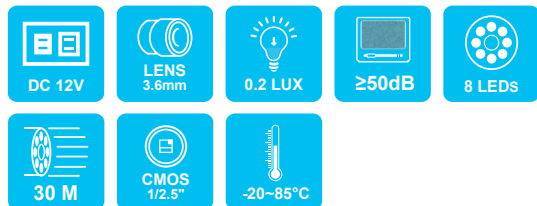

## 商品規格

影像元件-	1/2.5" CMOS 影像感應器
信號模式-	NTSC/PAL
影像訊號處理系統-	數位訊號處理系統
視覺角度-	3.6mm
有效像素-	2608 (水平) × 1952 (垂直)
解析度-	5MP@20fps
輸入電壓-	DC 12 ± 1V
消耗功率-	120mA (IR Off); 330mA (IR On)
ICR-	支援
電子快門-	自動
自動白平衡-	自動
自動增益-	自動
信噪比-	≥50dB
日夜轉換-	支援
LED顆數-	8 PCS
投射距離-	30M
紅外線波長-	850nm
最低照度-	0.2 LUX
輸出-	AHD / TVI / CVI / CVBS
語言-	英語/簡中/繁中/俄語/ 義大利語/葡萄牙語
工作溫度-	-20°C~85°C
尺寸 (W×D×H)-	Φ99 × 72 mm
重量-	大約185g