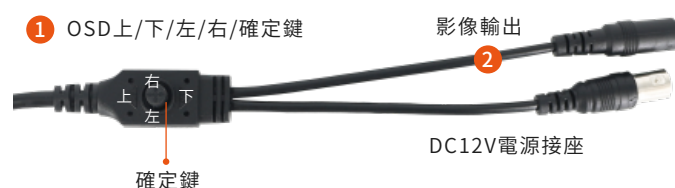

OSD控制線(選配)

AHD or CVBS or TVI or CVI輸出，使用OSD切換模式

- CVBS模式:持續壓OSD上鍵5秒鐘
- CVI模式:持續壓OSD下鍵5秒鐘
- AHD模式:持續壓OSD左鍵5秒鐘
- TVI模式:持續壓OSD右鍵5秒鐘

OSD操作選單

曝光	←	..亮度/曝光模式
白平衡	←	..模式
日夜切換	←	..模式/智能紅外
圖向增強	←	..對比度/銳度/飽和度/3D降噪/2D降噪/DWDR
視頻設置	←	..模式/制式
語言	《繁體》	
恢復出場設置		
保存退出		
退出