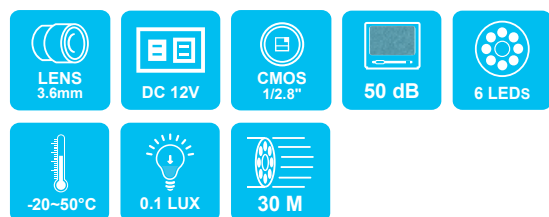

## 商品規格

影像元件-	1/2.8" CMOS 影像感應器
信號模式-	NTSC/PAL
影像訊號處理系統-	數位訊號處理系統
視覺角度-	3.6 mm
有效像素-	2592 (水平) × 1944 (垂直)
解析度-	5M@20fps
輸入電壓-	DC 12 ± 1V
消耗功率-	120mA (IR Off); 330mA (IR On)
ICR-	支援
電子快門-	AUTO/1/50(1/60)秒至1/50,000秒
自動白平衡-	自動
自動增益-	自動
信噪比-	≥ 50dB
日夜轉換-	支援
LED顆數-	6PCS
投射距離-	30M
紅外線波長-	850nm
最低照度-	0.1Lux
輸出-	AHD、TVI、CVI、CVBS
語言-	英語/簡中/繁中/波蘭語/義大利語 /葡萄牙語
防水防塵等級-	IP66
工作溫度-	-20°C~+50°C
尺寸 (W×D×H)-	Ø93 x 81mm
重量-	大約300g