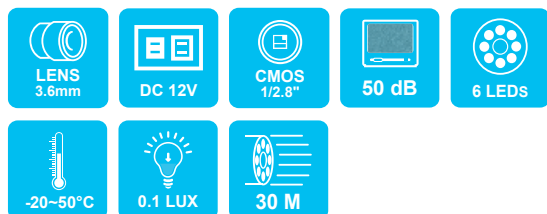

VCF-5M26HD 5MP IP66

AHD Camera

SPECIFICATIONS

Pick Up Element-	1/2.8" CMOS sensor
Video System-	NTSC / PAL
Image Signal Process-	Digital Signal Processor
Lens-	3.6 mm
Number Of Pixel-	2592 (Horizontal) x 1944(Vertical)
Horizontal Resolution-	5M@20fps
Power Supply-	DC 12 ± 1V
Power Consumption-	120mA (IR Off) : 330mA (IR On)
ICR-	Support
Electronic Shutter-	AUTO/1/50(1/60)sec ~ 1/50,000sec
White Balance-	Auto
Gain Control-	Auto
S/N Ratio-	≥50dB
Day Night Auto Switch-	Support
LEDs-	6PCS
IR Range-	30M
IR Wavelength-	850nm
Minimum Illumination-	0.1Lux
OUTPUT-	AHD、TVI、CVI、CVBS
Language-	English / Simplified Chinese / Traditional Chinese / Polish/ Italian / Portuguese
IP Rating-	IP66
Operating Temperature-	-20°C~50°C
Dimensions (H×W×D)-	Ø93 x 81mm
Weight-	About300g

Safety Precautions

※ Before using the product, please ensure that you read the safety precautions described below.

Always ensure that the product is used correctly.

- Use only recommended power sources.
- Do not attempt to disassemble, alter or apply heat to the product.
- Avoid dropping or subjecting the product to severe impacts.
- To avoid the risk of injury, do not touch the interior of the product if it has been dropped or otherwise damaged.
- Stop using the product immediately if it emits smoke, a strange smell, or otherwise behaves abnormally.
- Do not use organic solvents such as alcohol, benzene, or thinner to clean the product.
- Do not allow liquids or foreign objects to enter the camera.
- Do not place the camera near or in direct flame.
- Do not handle the power cord with wet hands.
- Do not use the equipment in a manner that exceeds the rated capacity of the electrical outlet or wiring accessories.
- Do not use if the power cord or plug are damaged, or not fully plugged into the outlet.
- Do not allow dirt or metal objects (such as pins or keys) to contact the terminals or plug.