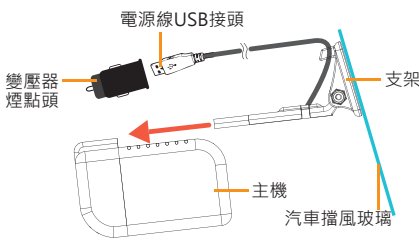

更多產品資訊，請上VACRON官網
<http://www.vacron.com.tw>

製造口地：台灣
馥鴻科技股口有限公司

2020 APR. V1.0
H11A0E5700

安裝示意圖

將行車支架固定於擋風玻璃，將電源線USB接頭連接變壓器煙點頭，插於車上點菸器位置，當行車啟動時，主機即啟動電源錄影。不使用時，可將主機脫離行車支架取下。

- 注意事項**
- (1) 機器安裝時，需安裝在雨刷可以清洗到的區域。
 - (2) 第一次在本機端使用的記憶卡時，請先在本機端格式化。