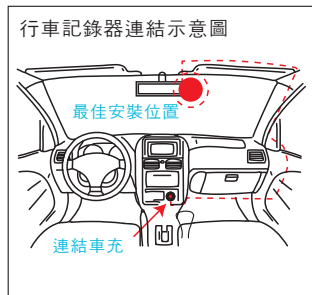

VACRON Viewer Player

WiFi 行車影音記錄器

※記憶卡並不隨機提供，請另外購買。

使用之前，請先查看包裝內所提供的下列物品。如您發現物品不齊全，請聯絡您購買的經銷商。

- 標配**
1. 車用攝影主機
 2. 行車支架含電源線 4 米
 3. 變壓器 煙點頭 雙輸出 5V 2A

手機APP連線

馥鴻摩托 iOS版

- 使用iOS系統請到App Store 商店搜尋“馥鴻摩托”下載安裝。
- 使用ANDROID請到Play 商店搜尋“馥鴻摩托”下載安裝。

馥鴻摩托 ANDROID版

產品外觀

安全注意事項

請先試錄影片，然後播放，以確定機器操作正常。請注意，如因本機配件，包括記憶卡的故障，導致不能拍攝影像或不能讀取影像格式而引起的任何損失，本公司、其附屬機構及經銷商皆不負賠償責任。

使用本口品之前，請確定口已閱讀下列的安全注意事項。並請確定口操作口品的方法是正確的。

- 請存放本器材於兒童與嬰兒無法觸口的地方。
- 請只使用建議的電源。
- 請勿使用外接式(多孔)點口器，避免因點口器電壓不穩導致口品當機、失去電力而無法錄影。
- 點口頭電源與本口品電源頭，請“務必”密合緊實。
- 請勿嘗試將口品拆開、改裝或加熱。
- 避免使口品丟落地上或受猛烈撞擊。
- 要避免受傷，請勿在口品跌下後或損口時觸口品的內部。
- 如口品冒煙、發出異味或有其他異常，請立刻停止操作口品。
- 請勿使用有機溶劑，如酒精、口或油漆稀釋劑口潔口品。
- 請勿讓口品接觸到水(如海水)或其他液體。
- 請勿讓任何液體或異物進入機器。
- 請避免端子或口頭接觸到金屬物件(如針或鑰匙)或口漬。
- 請避免在潮濕或多塵的地方使用、放置或存放口品。

更多產品資訊，請上VACRON官網
<http://www.vacron.com.tw>

製造口地：台灣
馥鴻科技股口有限公司

2020 APR. V1.0
H11A0E5700

安裝示意圖

將行車支架固定於擋風玻璃，將電源線USB接頭連接變壓器煙點頭，插於車上點菸器位置，當行車啟動時，主機即啟動電源錄影。不使用時，可將主機脫離行車支架取下。

- 注意事項**
- (1) 機器安裝時，需安裝在雨刷可以清洗到的區域。
 - (2) 第一次在本機端使用的記憶卡時，請先在本機端格式化。