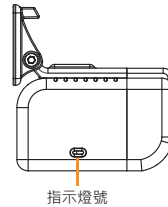

WiFi 行車影音記錄器

※記憶卡並不隨機提供，請另外購買。

使用之前，請先查看包裝內所提供的下列物品。如您發現物品不齊全，請聯絡您購買的經銷商。

1. **標配**
1. 車用攝影主機
  2. 行車支架含電源線 4 米
  3. 變壓器 煙點頭 雙輸出 5V 2A

手機APP連線

馥鴻摩托 iOS版

- 使用iOS系統請到App Store 商店搜尋“馥鴻摩托”下載安裝。
- 使用ANDROID請到Play 商店搜尋“馥鴻摩托”下載安裝。

馥鴻摩托 ANDROID版

產品外觀

安全注意事項

請先試錄影片，然後播放，以確定機器操作正常。請注意，如因本機配件，包括記憶卡的故障，導致不能拍攝影像或不能讀取影像格式而引起的任何損失，本公司、其附屬機構及經銷商皆不負賠償責任。

使用本口品之前，請確定口已閱讀下列的安全注意事項。並請確定口操作口品的方法是正確的。

- 請存放本器材於兒童與嬰兒無法觸口的地方。
- 請只使用建議的電源。
- 請勿使用外接式(多孔)點口器，避免因點口器電壓不穩導致口品當機、失去電力而無法錄影。
- 點口頭電源與本口品電源頭，請“務必”密合緊實。
- 請勿嘗試將口品拆開、改裝或加熱。
- 避免使口品丟落地上或受猛烈撞擊。
- 要避免受傷，請勿在口品跌下後或損口時觸口品的內部。
- 如口品冒煙、發出異味或有其他異常，請立刻停止操作口品。
- 請勿使用有機溶劑，如酒精、口或油漆稀釋劑口潔口品。
- 請勿讓口品接觸到水(如海水)或其他液體。
- 請勿讓任何液體或異物進入機器。
- 請避免端子或口頭接觸到金屬物件(如針或鑰匙)或口漬。
- 請避免在潮濕或多塵的地方使用、放置或存放口品。

更多產品資訊，請上VACRON官網
<http://www.vacron.com.tw>

製造口地：台灣
馥鴻科技股口有限公司

2020 APR. V1.0
H11A0E5700

安裝示意圖

將行車支架固定於擋風玻璃，將電源線USB接頭連接變壓器煙點頭，插於車上點菸器位置，當行車啟動時，主機即啟動電源錄影。不使用時，可將主機脫離行車支架取下。

1. **注意事項**
- (1) 機器安裝時，需安裝在雨刷可以清洗到的區域。
  - (2) 第一次在本機端使用的記憶卡時，請先在本機端格式化。

錄影及停止錄影

●錄影指示燈

1. 通電後，約15秒紅色錄影指示燈慢速閃爍，即為開機成功並正常錄影
   - 通電後，紅色燈號指示燈，恆亮，為錄影異常
- 1.請檢查是否有無接上SD卡
  - 2.請確認SD卡是否良好

●Wifi 連線信號燈

與本機進行Wifi連線時，綠色指示燈號慢速閃爍

注意事項

- (1). 未裝設Micro SD卡會無法正常開機
- (2). 如從其他設備拿取SD卡，請先進行格式化再行使用
- (3). 首次開機，會進行SD卡資料寫入，開機時間約為60秒(LED紅燈恆亮)，寫入完成後會再進行重新開機，完成後LED虹燈閃爍，即為正常開機錄影

SD卡讀取檔案

主機開機完成後會產生撥放連結網址在SD卡內，檔名：Player.e57。

使用讀卡設備連結電腦進行資料讀取。

案此連結後會進行下載撥放軟體，本機錄影檔案為特殊檔案需搭配撥放軟體進行影像讀取。

Micro SD記憶卡

注意事項