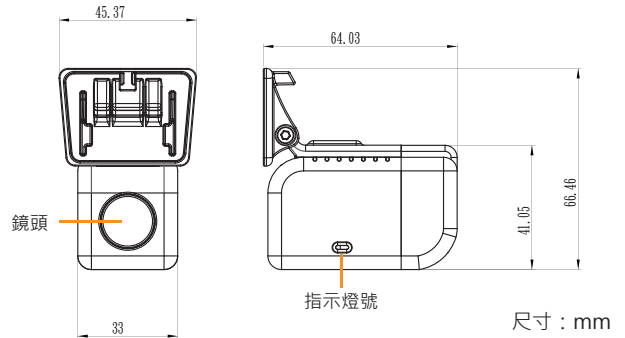

WiFi 行車影音記錄器

※記憶卡並不隨機提供，請另外購買。

使用之前，請先查看包裝內所提供的下列物品。如您發現物品不齊全，請聯絡您購買的經銷商。

1. **標配**
1. 車用攝影主機
  2. 行車支架含電源線 4 米
  3. 變壓器 煙點頭 雙輸出 5V 2A

手機APP連線

馥鴻摩托 iOS版

- 使用iOS系統請到App Store 商店搜尋“馥鴻摩托”下載安裝。
- 使用ANDROID請到Play 商店搜尋“馥鴻摩托”下載安裝。

馥鴻摩托 ANDROID版

產品外觀